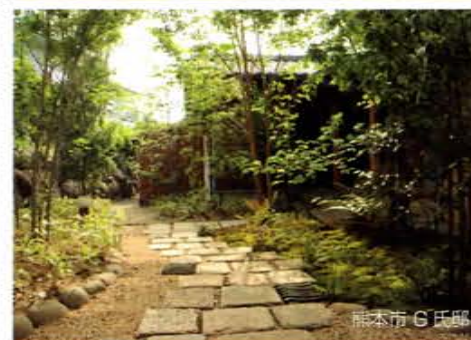

熊本市 G 氏邸

熊本市 G 氏邸